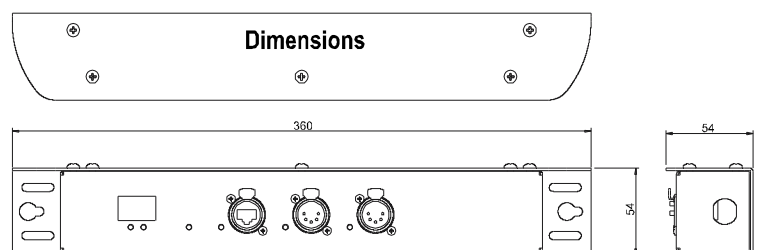

与之相匹配的TL-DE2是一款DMX信号转以太网的发射器，可将任何DMX控制台发送的DMX信号转换为以太网信号，从而控制以太网上的设备，而分布零散各个解码器(如TL-ED2)再将网络信号转为DMX信号，控制各地的DMX信号设备。

TL-ED2 以太网-DMX转换器

TL-ED2将Art-Net或ShowNet的以太网DMX数据转换成两组DMX512输出信号。输入数据会为IANA私人网络地址10.*.*或192.168.*.*筛选，之后源于这些IP地址的数据根据地址码所设置的Art-Net、ShowNet或混合模式，再次被筛选为有效Art-Net或ShowNet的数据。当A、B两个通道被设置为Art-Net模式时，此通道的端口选项和地址码设置会自动定义Art-Net端口及其子网ID，并允许在100个以太网DMX端口中进行筛选。当A、B两个通道被设置为ShowNet时，端口选项和地址码设置允许在51,200个通道中任意选择。ShowNet数据受端口总量限制，数据起始值为1/513/1025(ShowNet "Netslot"=1+n*512)，数据包总量限制为512(ShowNet "Slotsize"=512)。一旦与地址码匹配的数据下载完成，校验通过，输出的DMX数据立刻以最快速度更新并进行数据输出。模式转换开关可将A、B通道设置为Art-Net、ShowNet或混合信号接收模式。

TL-DE2 DMX-以太网转换器

TL-DE2可将两个DMX512转换成和网络DMX匹配的Art-Net信号。通过地址码进行端口和子网ID设置后，DMX输入数据可被编制为100个以太网DMX端口中的任何一个。输出数据将以Art-Net DMX数据形式通过以太网输出，并同时进行检测，以保证数据的完整性。

隔离:

每条DMX信号输入的负载占有率为标准负载的1/10，同时和其它DMX信号、以太网、地之间相互隔离电压为500VDC，保证最大的数据传输可靠性和使用安全性。

信号接口:

各种信号接口使用了高质量的Neutrik 5针连接器供DMX信号输入或输出。带锁的Neutrik RJ45接口可以和Neutrik的接线XLR RJ45插头配接，同时也和办公室内常用的标准网络RJ45插头配用。

输入电源:

出厂配置为220-240VAC 50/60Hz或100-120VAC 50/60Hz。

技术参数:

外形: 镀锌钢板, 表面喷塑后丝印
输入电源: 110-220或220-240VAC不同出厂配置自选
DMX连接器: 标准配置Neutrik 5针(可选Neutrik 3针)
以太网接口: Neutrik RJ-45
主电源线: 1米长3芯电源线
插头: 澳洲/新西兰标准3针插头或镀锡铜导线头

商标持有者保留对所有商标的所有权