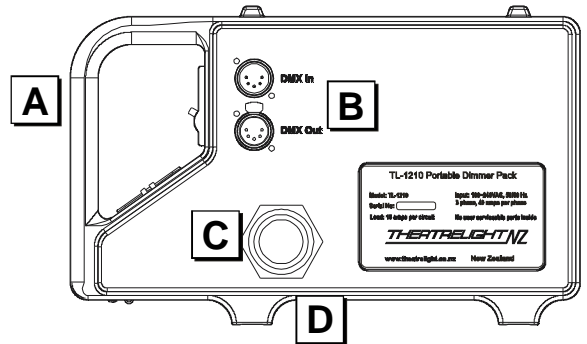

- Y 高强度塑料手柄带有定位锁定脚。
- Y 通过指轮开关快速设定DMX首地址。
- Y 有效防止主电源对信号的干扰，或DMX信号过弱。
- Y 完全独立的DMX信号输入系统，信号负载占用率为普通硅箱(标准的RS-485)的1/8。
- Y 非晶态铁粉抗扼圈，有效降低电磁干扰。
- Y 电磁短路保护，防止负载
- Y 三相电源电磁断路保护，可同时作为电源开关使用。

前面板图例

- A. 手柄式设计，使移动更方便。
- B. DMX-512 输入、输出接口。
- C. 主电源通过电缆连接到机箱内的端子上。
- D. 定位自锁脚方便叠放硅箱。
- E. 电磁断电保护 (MCB) 在灯泡损坏时或短路情况下保护所有硅路。
- F. 适用于不同模式的输出插座。
- G. 三相电磁断路保护可同时用做电源开关。
- H. 地址码轮设置DMX首地址。LED指示灯：DMX指示灯显示当前DMX信号和所有错误信息；TEMP LED显示内部温度；A、B、C LED显示当前主电源各相工作状态。

技术参数:

- 外形: 产品设计特别适用于恶劣的旅行环境，并带有定位自锁脚便于叠放。
- 机箱: 喷塑粉和镀锌钢板外机箱，高强度塑料手柄。
- 软件: 闪存微控制器. 数字控制电源输入。
- 主电源: 90~265伏交流，45~65Hz。
- 输出: 不同国家，不同模式可配有不同输出插座
- 终端: 根据不同模式或不同使用地区使用端子式连接或插座式输出连接。
- 控制: 通过 Neutrix 5 Pin XLR 连接器进行DMX-512 信号输入和传输。