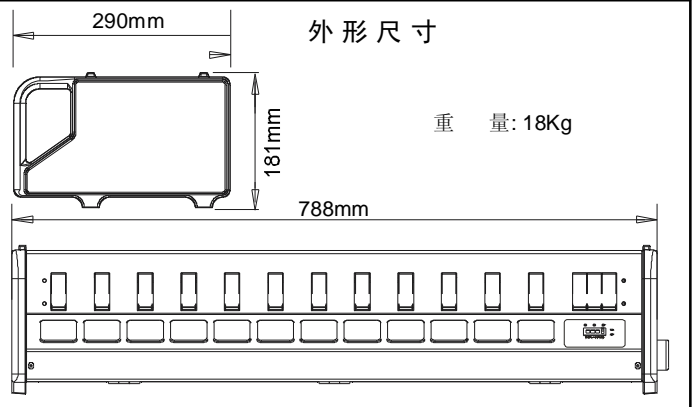

- Y 高强度塑料手柄带有定位锁定脚。
- Y 通过指轮开关快速设定DMX首地址。
- Y 有效防止主电源对信号的干扰，或DMX信号过弱。
- Y 完全独立的DMX信号输入系统，信号负载占用率为普通硅箱(标准的RS-485)的1/8。
- Y 非晶态铁粉抗扼圈，有效降低电磁干扰。
- Y 电磁短路保护，防止负载
- Y 三相电源电磁断路保护，可同时作为电源开关使用。

前面板图例

- A. 手柄式设计，使移动更方便。
- B. DMX-512 输入、输出接口。
- C. 主电源通过电缆连接到机箱内的端子上。
- D. 定位自锁脚方便叠放硅箱。
- E. 电磁断电保护 (MCB) 在灯泡损坏时或短路情况下保护所有硅路。
- F. 适用于不同模式的输出插座。
- G. 三相电磁断路保护可同时用做电源开关。
- H. 地址码轮设置DMX首地址。LED指示灯：DMX指示灯显示当前DMX信号和所有错误信息；TEMP LED显示内部温度；A、B、C LED显示当前主电源各相工作状态。

技术参数:

- 外形: 产品设计特别适用于恶劣的旅行环境，并带有定位自锁脚便于叠放。
- 机箱: 喷塑粉和镀锌钢板外机箱，高强度塑料手柄。
- 软件: 闪存微控制器. 数字控制电源输入。
- 主电源: 90~265伏交流，45~65Hz。
- 输出: 不同国家，不同模式可配有不同输出插座
- 终端: 根据不同模式或不同使用地区使用端子式连接或插座式输出连接。
- 控制: 通过 Neutrix 5 Pin XLR 连接器进行DMX-512 信号输入和传输。