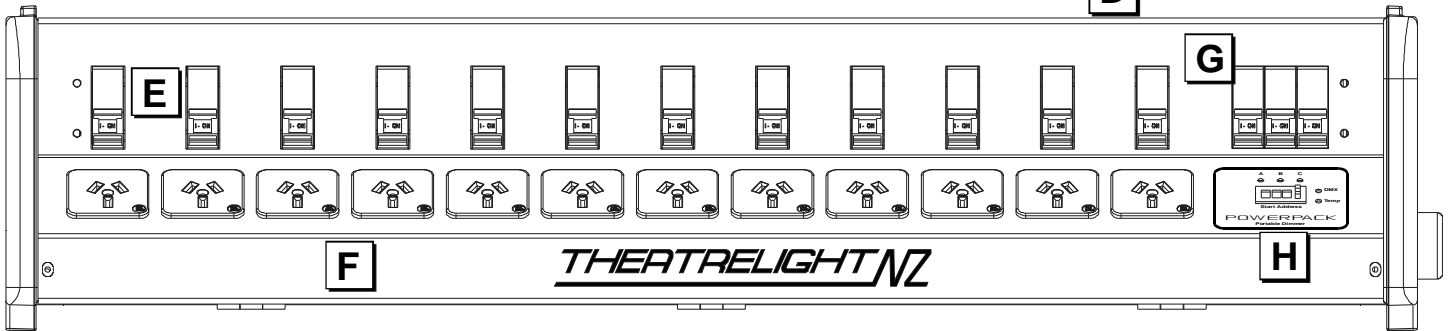

POWERPACK

便携式数字硅箱

由新西兰 TL Theatrelight 专为巡回演出设计的便携式数字硅箱

新泰立 *THEATRELIGHT NZ*

POWERPACK

便携式数字硅箱

Powerpack是为巡回演出团体特别设计的一组硅箱产品，抗震性强、便于携带，搬运方便。专门定制搬运手柄带有定位锁定脚，可将硅箱上下依次叠放，节省使用空间，并且节约成本。这一新推出产品使用最新微处理器和电子元器件，使硅箱性能更可靠。完全独立的DMX信号输入系统，信号负载占用率为普通硅箱(标准的RS-485)的1/8。同时主电源干扰滤波器可有效抵抗最严重的主电源干扰。Powerpack提供12路、6路、3路和单路几种不同的SCR版本，并根据不同负载提供不同的输出插座。简单、耐用、性能可靠，这款完美的Powerpack可广泛适用于学校，巡回演出或室内、外电影拍摄等各种领域。

- Y 高强度塑料手柄带有定位锁定脚。
- Y 通过指轮开关快速设定DMX首地址。
- Y 有效防止主电源对信号的干扰，或DMX信号过弱。
- Y 完全独立的DMX信号输入系统，信号负载占用率为普通硅箱(标准的RS-485)的1/8。
- Y 非晶态铁粉抗扼圈，有效降低电磁干扰。
- Y 电磁短路保护，防止负载
- Y 三相电源电磁断路保护，可同时作为电源开关使用。

前面板图例

- A. 手柄式设计，使移动更方便。
- B. DMX-512 输入、输出接口。
- C. 主电源通过电缆连接到机箱内的端子上。
- D. 定位自锁脚方便叠放硅箱。
- E. 电磁断电保护 (MCB) 在灯泡损坏时或短路情况下保护所有硅路。
- F. 适用于不同模式的输出插座。
- G. 三相电磁断路保护可同时用做电源开关。
- H. 地址码轮设置DMX首地址。LED指示灯：DMX指示灯显示当前DMX信号和所有错误信息；TEMP LED显示内部温度；A、B、C LED显示当前主电源各相工作状态。

技术参数:

- 外形: 产品设计特别适用于恶劣的旅行环境，并带有定位自锁脚便于叠放。
- 机箱: 喷塑粉和镀锌钢板外机箱，高强度塑料手柄。
- 软件: 闪存微控制器. 数字控制电源输入。
- 主电源: 90~265伏交流，45~65Hz。
- 输出: 不同国家，不同模式可配有不同输出插座
- 终端: 根据不同模式或不同使用地区使用端子式连接或插座式输出连接。
- 控制: 通过 Neutrix 5 Pin XLR 连接器进行DMX-512 信号输入和传输。