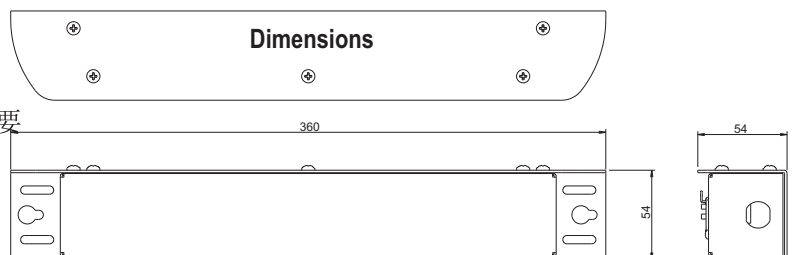

TL-SPLTX Lumen Radio 发射器

TL-SPLTX发射器使用CRMX (LumenRadio) 协议可通过2.4GHz频带发出DMX信号组到一个一或一个TL-SPLRX接收器。发射器带接DMX输入和输出接口。DMX输入带接有过电压保护，隔离电压达500VDC 保证保障连接任何DMX控制设备。前面前板装有有停接通按键，可以一按连接上所接有已开启的范围内接收器。LED灯显示RF连接状况、发射器发射状况和DMX信号输入当前状况。

设备当备印有快捷操作说明

TL-SPLRX Lumen Radio 接收器

TL-SPLRX接收器通过CRMX (LumenRadio) 协议接收从TL-SPLTX发出的一组DMX信号。设备带有两个独立DMX输出，信号间相互隔离。前面前板带有背按键可以将当前可设当备的输入切断。LED灯显示RF连接状况、DMX无线接收状况和DMX A 和 B 的输出状况。面板上另设有5个LED显示灯显示信号接收强弱状况。

设备上印有快捷操作说明

TL-SPWTX Wireless Solutions发射器

TL-SPWTX发射器使用Wireless Solutions的W-DMX协议通过4GHz频带发出DMX信号组到一个一或一个TL-SPWRX接收器。发射器带接DMX输入和输出接口。DMX输入带接有过电压保护，隔离电压达500VDC 保证保障连接任何DMX控制设备。前面前板装有有停接通按键，可以一按连接上所接有已开启的范围内接收器。LED灯显示、RF连接状况，发射器发射状况和DMX信号输入当前状况

设备上印有快捷操作说明

TL-SPWRX Wireless Solutions接收器

TL-SPWRX接收器通过wireless Solution的W-DMX协议接收从TL-SPWTX发出的一组DMX信号。TL-SPWRX 设备带有两个独立DMX 输，信号间相互隔离。前面前板带有背按键可以将当前可设当备输入切断。LED灯显示RF连接状况，DMX无线接收状况和DMX A和B的输出状况。面板上另设有5个LED显示灯显示信号接收强弱状况。

设备上印有快捷操作说明

输入和输出

每路DMX输入只占用RS-485负载的1/250, 隔离电压达到500VDC, 所有DMX I/O带有压过电压保护，最能设备运行的稳定性。放大器使镀金DMX Neutrik 5针接口，可根据客户要求使接用三针接口
每个设备带有一条2db 天线
如客一户有需要，可接更强的天线。

技术参数

号喷塑镀锌钢板外锌壳
输入电压：110-120v 或220-240v交流电。
DMX接口：.Neutrik5 针标准接口。（可根据要求更换3芯接口）
天线接口：RP-TNC
主电源先：1米先三芯电缆线
电源线插头：澳标先三针，镀插头
所有部件产权归属原注册人